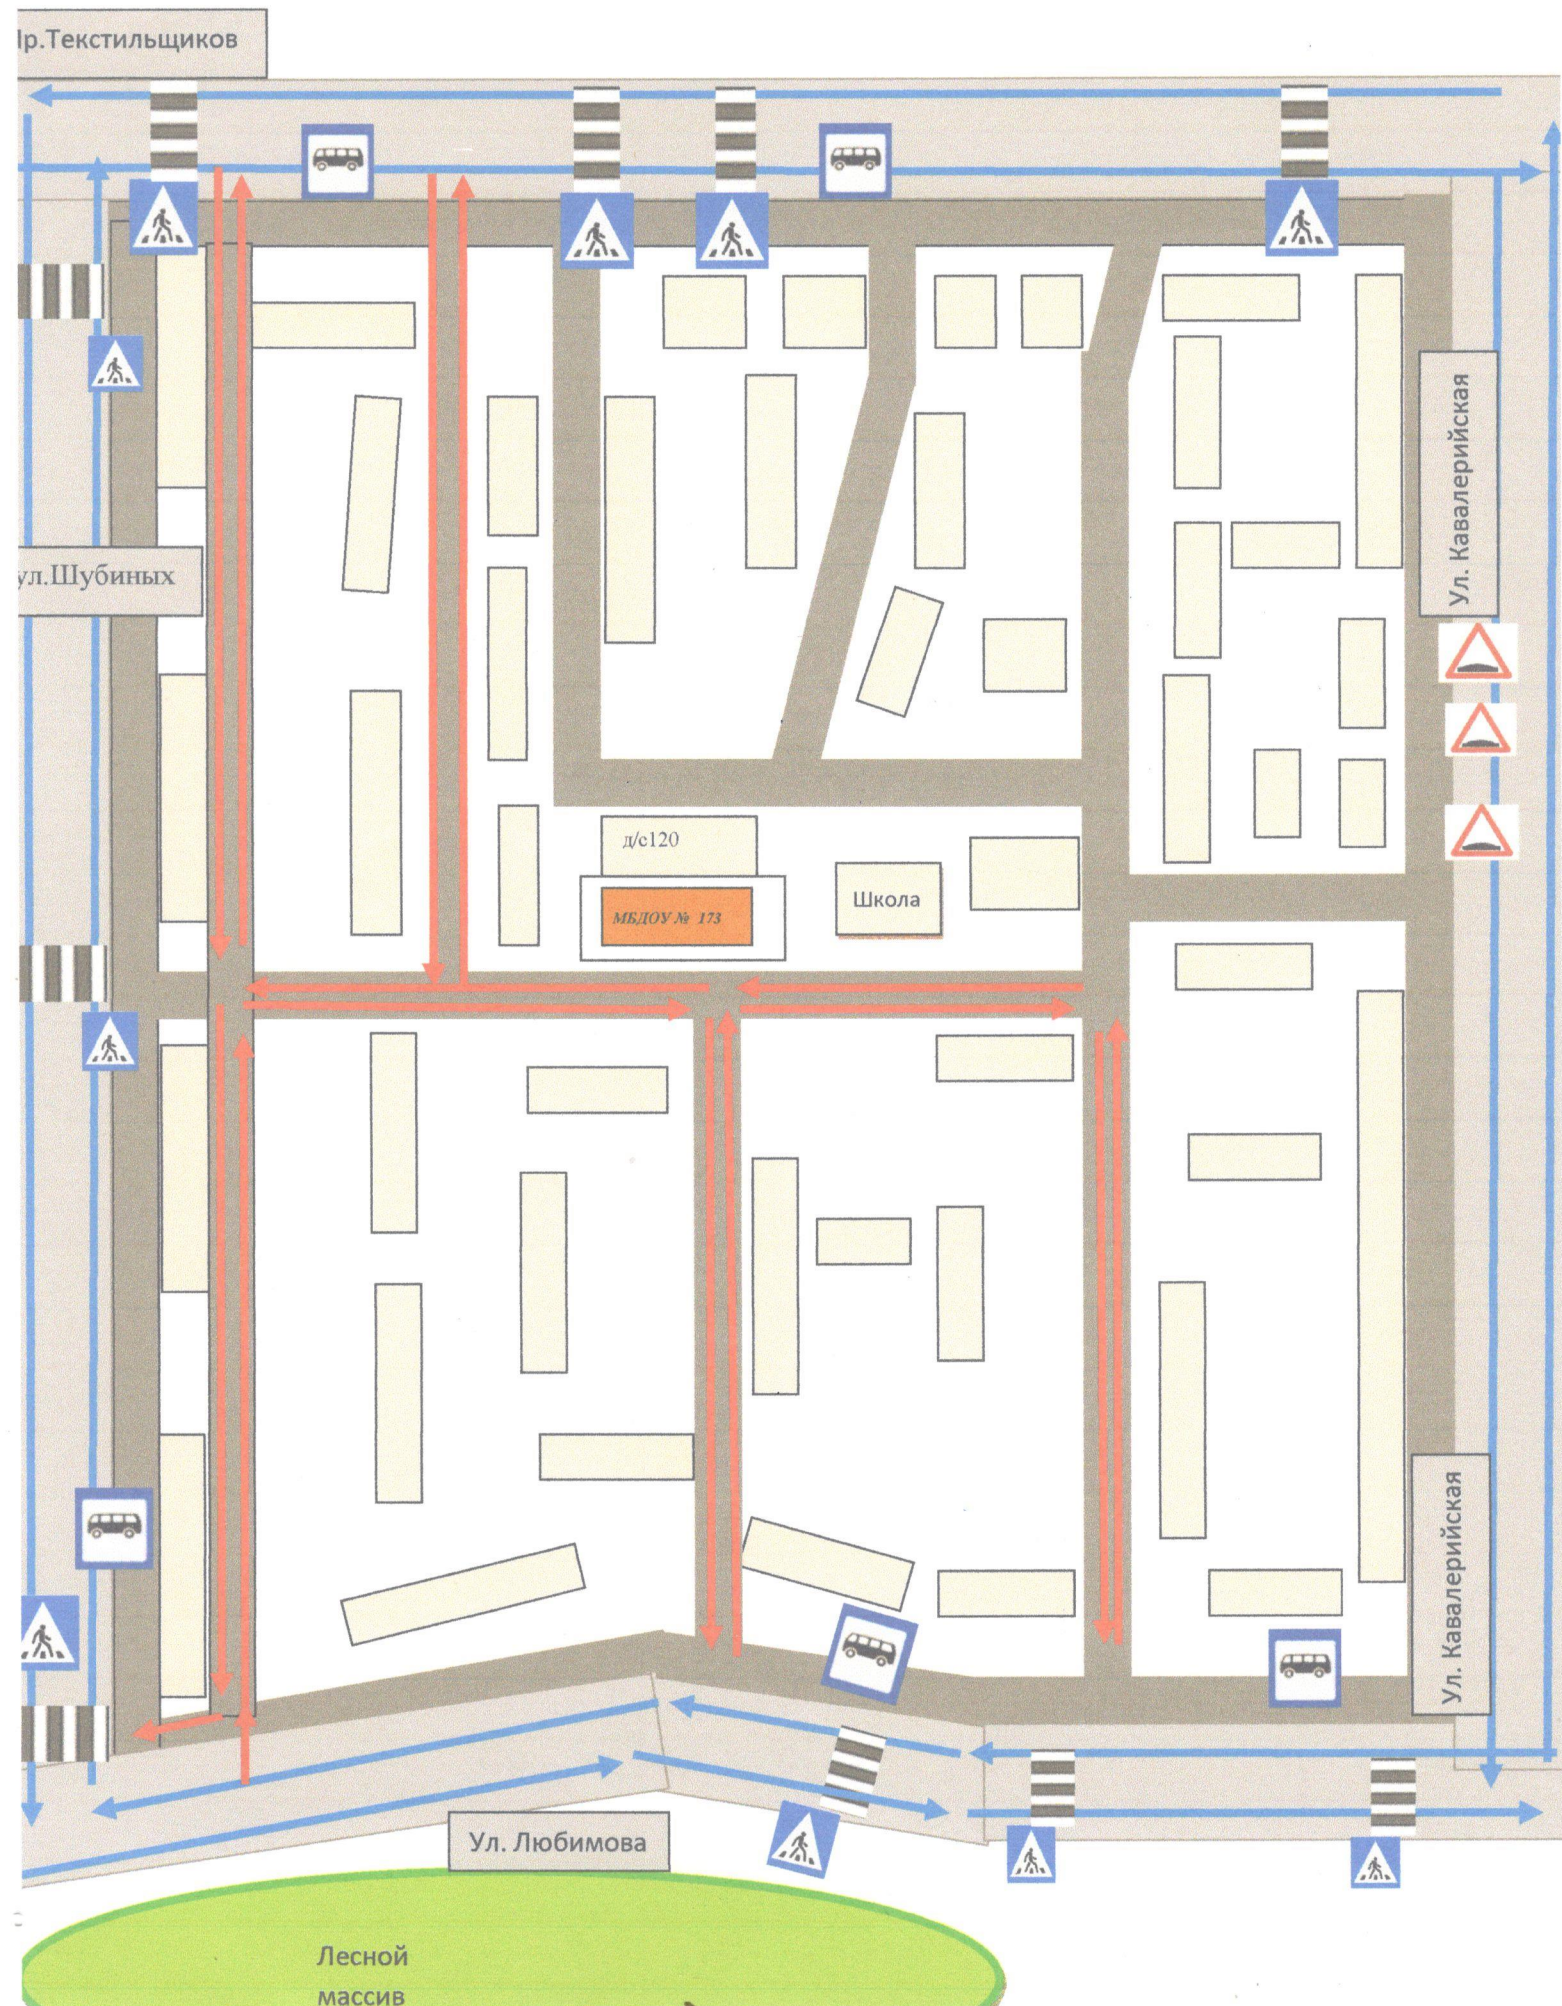

План-схема движения транспортных средств и воспитанников по территории МБДОУ «ДС № 173»

пр-т Текстильщиков

- Пути движения воспитанников по территории детского сада
- Путь движения транспорта по территории детского сада
- Место разгрузки
- Место въезда транспортного средства

Доставка продуктов осуществляется с 13-00 до 15-00 (в это время у воспитанников тихий час).

План-схема движения транспортных средств
родителей с воспитанниками МБДОУ «Д/с № 173»

План-схема и пути движения
воспитанников МБДОУ «Детский сад №173» в библиотеку.